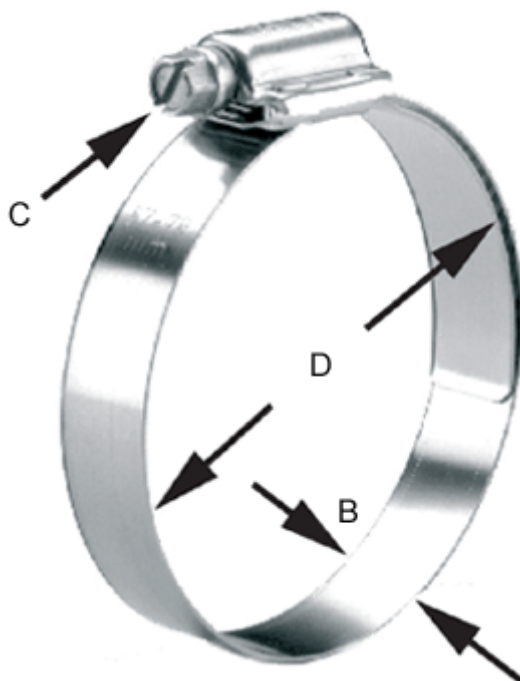

Varenummer: 021566804157

Beskrivelse: Norma snekkebånd HD 146-168/16 C8 W4

Mål

Bredde B = 16

C (Skruetype) = C8 sekskantskrue nv 8 med skærv

Diameter D = 146-168